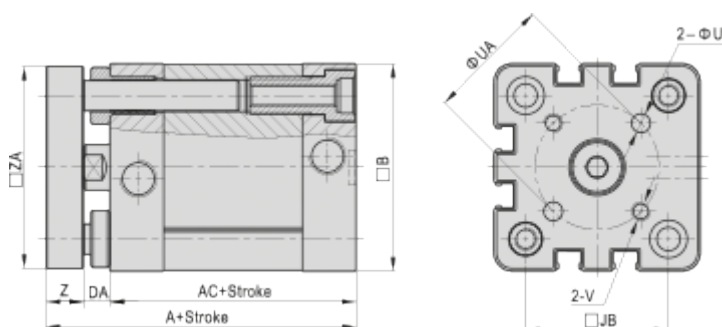

Varenummer: 58TACE63015SG
 Beskrivelse: Kompaktcylinder,
 ISO 21287 Db.virk., m/magnet, Drejesikret, Ø63X15 mm

Mål

A = 12	H = 6	O = 8	R = 20
B = 2,6	I = 16	O1 =	R1 = 4,7
C = 4	J = M8 x 1,25	O2 = 12	S =
D = 56,5	K = 15	P = 13	U1 = 50
E = 75,5	L = 30,3	P1 = 11	U2 = 6
E1 =	M = 49	P2 = 4,8	V = M6 x 1,0
F = 7,6	N = 57	Q = M10 x 1,5	W =
G = G1/8"	N2 = 69	Q1 = 10,5	